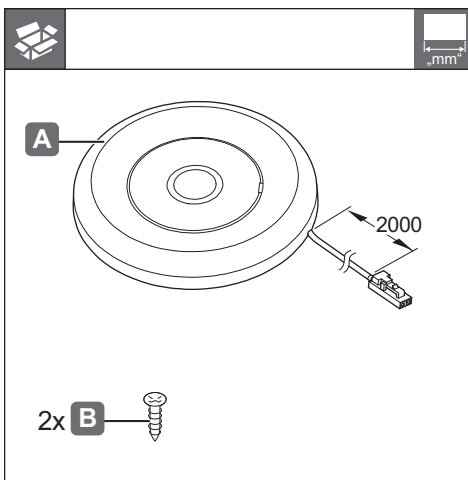

LED 2027

833.72.050  
833.72.051  
833.72.052

732.28.352

12 V System	K	W	T <sub>A</sub>	mm	mm	
833.72.050	3000 K	2.6 W	-20 °C – +35 °C -4 °F – +95 °F	Ø 65 x 9	Ø 75 x 19	
833.72.051	4000 K					
833.72.052	5000 K					