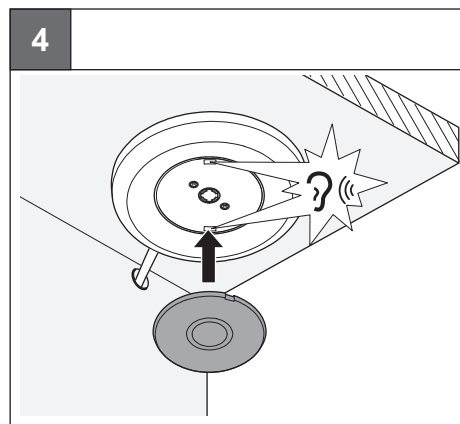

732.26.352

HDE 03/2015