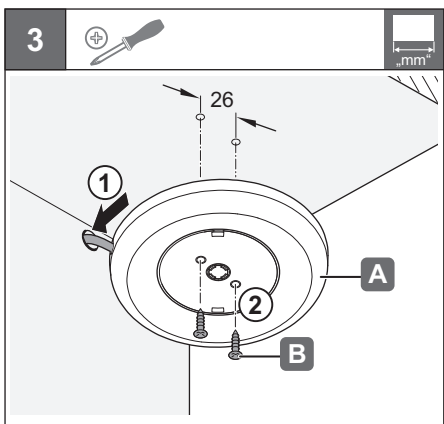

732.26.352

HDE 03/2015