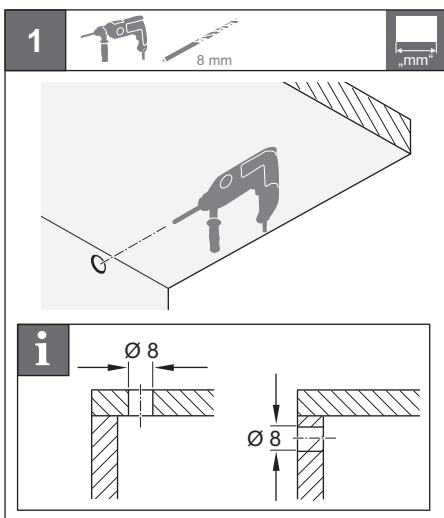

732.26.352

HDE 03/2015