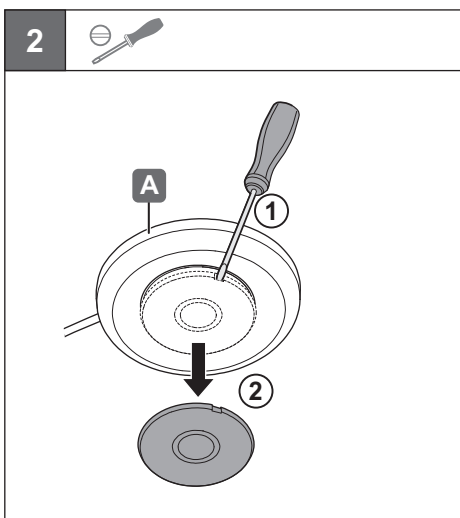

732.26.352

HDE 03/2015